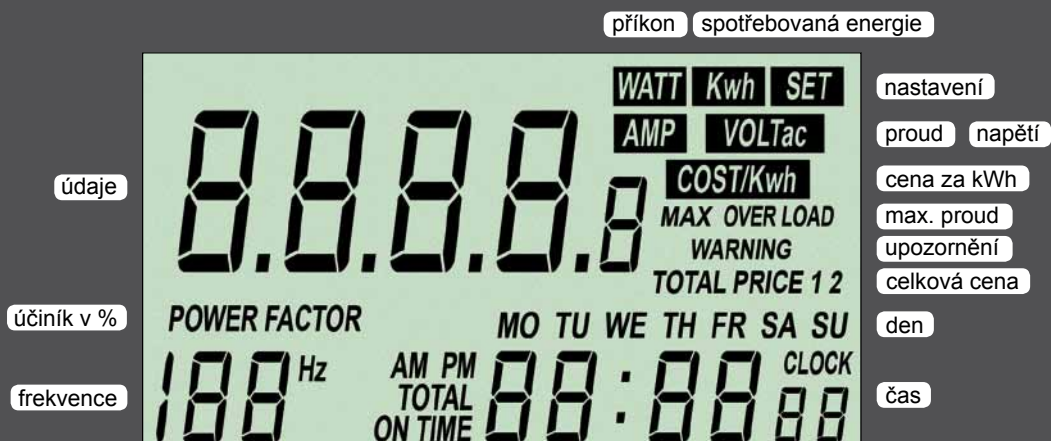

EMF-1 MĚŘIČ SPOTŘEBY ELEKTRICKÉ ENERGIE

ODHALÍ I KAPKU ENERGIE

MĚŘÍ A POČÍTÁ:

- napětí sítě
- frekvenci sítě
- odebíraný proud
- příkon spotřebiče
- celkovou spotřebu
- účinník ($\cos \varphi$)

EMF-1 je měřič spotřeby elektrické energie, který umožňuje zjistit odběr jednotlivých spotřebičů ve Vaší domácnosti nebo kanceláři. Přístroj díky moderní technologii odhalí odběry již od 0,2 W. Zjistíte tak, které spotřebiče je potřeba při nepoužívání odpojit od sítě a které můžete ponechat ve standby režimu.

PLNÉ ZOBRAZENÍ LCD:

EMF-1 MĚŘIČ SPOTŘEBY ELEKTRICKÉ ENERGIE

Pomocí EMF-1 odhalíte celkovou spotřebu jednotlivých přístrojů, jako jsou televize, počítače, audio a video přístroje, přímotopy, motory a jiné. Na displeji je možné zobrazit napětí a frekvenci sítě, okamžitý odebíraný proud, příkon, účinník, celkovou spotřebu a částku, kterou za energii zaplatíte. V přístroji jsou zálohovací baterie, díky kterým si můžete zobrazit údaje i po odpojení od sítě.

VZORCE PRO VÝPOČTY:

$U = 230 [V], I [A], \cos \varphi$ (účinník [%] / 100)

$P = U * I * \cos \varphi [WATT]$

$cena/100h = P * 100 * 5,50 [Wh] = /1000 [kWh]$

TECHNICKÉ PARAMETRY:

Napájecí napětí	230 V/ 50 Hz
Maximální zatížení	16 A, 3600 W
Rozsah měřených napětí	190 - 276 VAC (přesnost +/- 1 %)
Rozsah měřených proudů	0,01 - 16 A (přesnost +/- 1 % nebo +/- 0,01 A)
Rozsah měřeného příkonu	0,2 - 4416 W (přesnost +/- 1 % nebo +/- 0,2 W)
Ukazatel spotřeby	0 - 9999,9 kWh
Přesnost hodin	+/- 1 min za měsíc
Vlastní spotřeba	< 0,5 W
Baterie	3 x 1,5 V (LR44/AG13)
Životnost baterií	3 měsíce (pokud přístroj není zapojený do sítě)