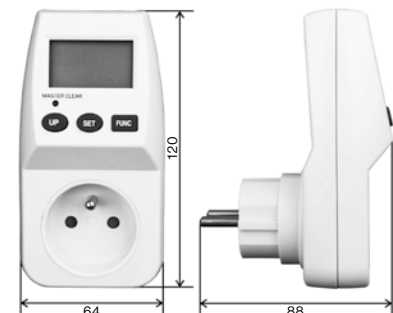

EMF-1 MĚŘIČ SPOTŘEBY ELEKTRICKÉ ENERGIE

ODHALÍ I KAPKU ENERGIE

MĚŘÍ A POČÍTÁ:

- napětí sítě
- frekvenci sítě
- odebíraný proud
- příkon spotřebiče
- celkovou spotřebu
- účinník ($\cos \varphi$)

EMF-1 je měřič spotřeby elektrické energie, který umožňuje zjistit odběr jednotlivých spotřebičů ve Vaší domácnosti nebo kanceláři. Přístroj díky moderní technologii odhalí odběry již od 0,2 W. Zjistíte tak, které spotřebiče je potřeba při nepoužívání odpojit od sítě a které můžete ponechat ve standby režimu.

ROZMĚRY MĚŘIČE SPOTŘEBY:

Váš dodavatel: