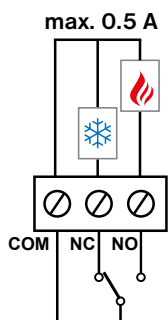

Protizámrazová ochrana

Po aktivaci funkce, když pokojová teplota klesne pod nastavenou hodnotu, termostat automaticky sepne (na displeji se zobrazí ikona ) . Termostat se vrátí do normálního režimu, jakmile se teplota opět zvýší. Pokud je tato funkce aktivní, funguje i v režimu OFF.

Číslo	Konstanty	Výchozí nastavení	Rozsah hodnot
01	Korekce teploty	0°C	-8°C ~ 8°C
02	Hystereze	1°C	0.5°C ~ 5°C
03	Proti-zámrazová ochrana	-	3°C ~ 10°C: ochrana aktivní -: ochrana vypnuta
04	Detekce otevřeného okna	00	00: funkce je vypnutá 01: funkce je aktivní
05	Čas detekce	05	2 - 30 min
06	Pokles teploty v rámci detekce	2°C	2°C ~ 4°C
07	Návrat do předchozího pracovního režimu	30	10 - 60 min

Schéma zapojení:

Rozměry:

Napájení	2 x 1,5 V alkal. baterie typu AAA
Hystereze	0,5 až 5 °C
Rozsah nastavitelných teplot	5 až 35 °C
Nastavení teplot	po 0,5 °C
Minimální indikační skok	0,1 °C
Přesnost měření	±0,5 °C
Životnost baterií	topná sezóna
Stupeň krytí	IP20
Třída ochrany	II
Výstup	relé, max. 0,5 A (bezpotenciálový kontakt)
Pracovní teplota	0 až 50 °C (RH < 85%)