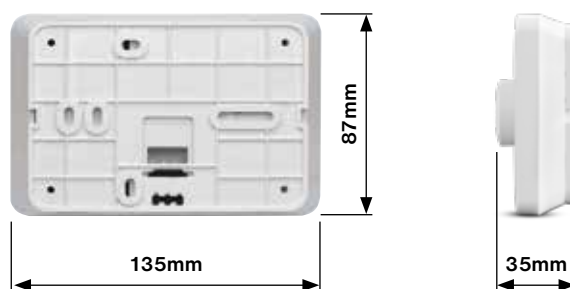

Schéma zapojení:

Rozměry:

Napájení	2 x 1,5 V alkal. baterie typu AAA
Hystereze	0,5 až 5 °C
Rozsah nastavitelných teplot	5 až 35 °C
Nastavení teplot	po 0,5 °C
Minimální indikační skok	0,1 °C
Přesnost měření	±0,5 °C
Životnost baterií	topná sezóna
Stupeň krytí	IP20
Třída ochrany	II
Výstup	relé, max. 0,5 A (bezpotenciálový kontakt)
Pracovní teplota	0 až 50 °C (RH < 85%)