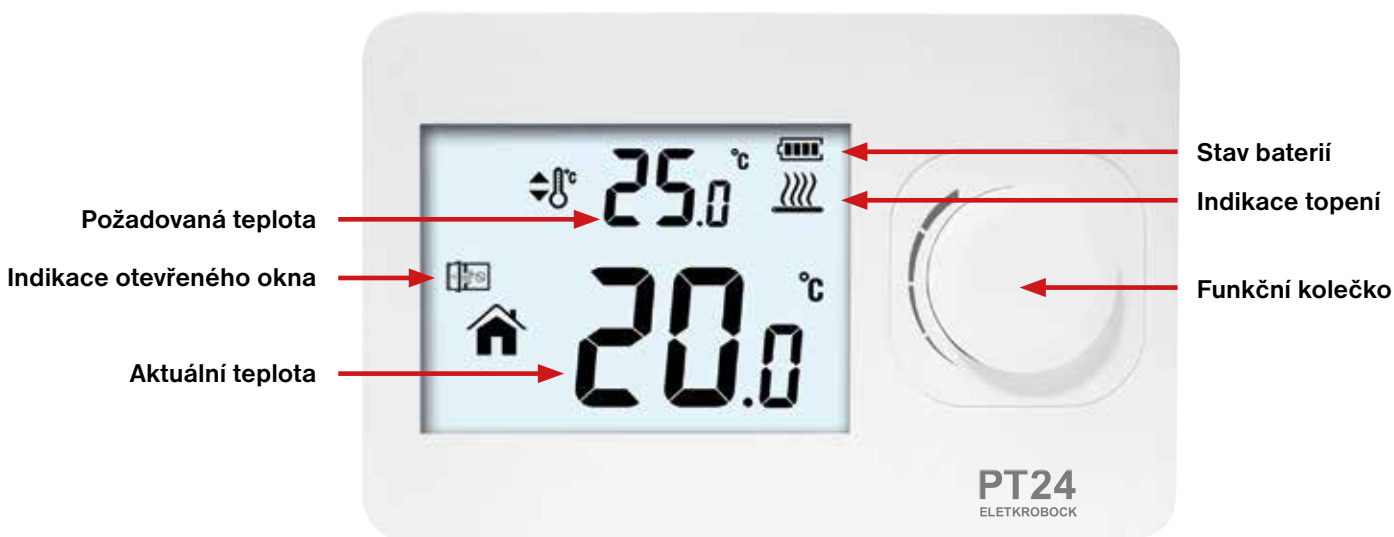

PT24

Prostorový pokojový termostat

NOVINKA

obj.č. 0670

Termostat PT24 snímá teplotu pomocí interního teplotního čidla. Automaticky spíná a vypíná připojené zařízení na základě naměřených údajů tak, aby bylo dosaženo požadované teploty. Jedná se o přístroj s jednoduchým ovládním, vhodný pro starší lidi.

Protizámrazová ochrana

Po aktivaci funkce, když pokojová teplota klesne pod nastavenou hodnotu, termostat automaticky sepne (na displeji se zobrazí ikona ) . Termostat se vrátí do normálního režimu, jakmile se teplota opět zvýší. Pokud je tato funkce aktivní, funguje i v režimu OFF.

Číslo	Konstanty	Výchozí nastavení	Rozsah hodnot
01	Korekce teploty	0°C	-8°C ~ 8°C
02	Hystereze	1°C	0.5°C ~ 5°C
03	Proti-zámrazová ochrana	-	3°C ~ 10°C: ochrana aktivní -: ochrana vypnuta
04	Detekce otevřeného okna	00	00: funkce je vypnutá 01: funkce je aktivní
05	Čas detekce	05	2 - 30 min
06	Pokles teploty v rámci detekce	2°C	2°C ~ 4°C
07	Návrat do předchozího pracovního režimu	30	10 - 60 min

Schéma zapojení:

Rozměry:

Napájení	2 x 1,5 V alkal. baterie typu AAA
Hystereze	0,5 až 5 °C
Rozsah nastavitelných teplot	5 až 35 °C
Nastavení teplot	po 0,5 °C
Minimální indikační skok	0,1 °C
Přesnost měření	±0,5 °C
Životnost baterií	topná sezóna
Stupeň krytí	IP20
Třída ochrany	II
Výstup	relé, max. 0,5 A (bezpotenciálový kontakt)
Pracovní teplota	0 až 50 °C (RH < 85%)